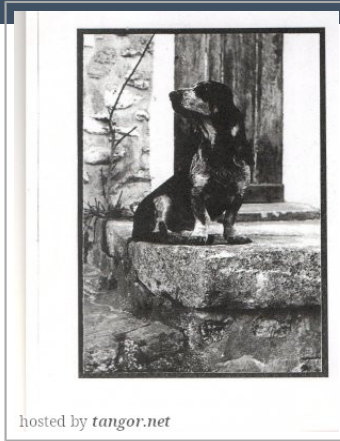

NANCY DE LA PETITE GLORIETTE

1977-05-24 (F) LOF 236/59
[fiche affiche](#)

hosted by tangor.net

Père <u>LUX DU MAS GAUTHIER</u> 1975-06-15 (M) LOF 56/25	<u>ISBA DE LA TROMPEE</u> (M) LOF 11/8	<u>SALIGNAC</u> (M) LOF RI-23244	inconnu	
			inconnu	
		<u>TUNIQUE</u> (F) LOF RI-25020	inconnu	
			inconnu	
	<u>UPPEE (TI) DU MAS GAUTHIER</u> 1971-11-09 (F) LOF 15/6		<u>SIKY</u> (M) LOF RI-24594	inconnu
				inconnu
			<u>POLKA dite TOSCA</u> (F) LOF RI-24593	inconnu
				inconnu