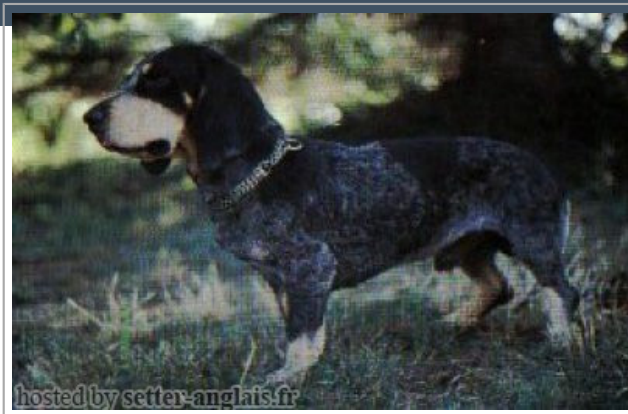

CAMBRONE DE JOUAN LAGARDE

1987-09-07 (M) LOF 1583/226
[fiche affixe](#)

Père AZUR DE JOUAN LAGARDE 1985-04-19 (M) LOF 1252/190 	PILOU DU GUI DE BAUDIERE 1979-09-22 (M) LOF 452/77	NICO DU GUI DE BAUDIERE 1977-02-20 (M) LOF 186/42	JAMBA (TI) DE LA TROMPEE 1974-04-14 (M) LOF 47/13
	LOLA DE LA TROMPEE 1975-06-02 (F) LOF 63/28	JOYEUSE (TI) DE LA TROMPEE 1974-05-23 (F) LOF 90/6	INFERNAL (TI) DE LA TROMPEE (M) LOF 9/6
Mère SORBONNE DE JOUAN LAGARDE 1981-08-22 (F) LOF 603/175	SLAVIE DE L ECOLE AUX OISEAUX 1981-05-22 (F) LOF 600/209	MASCARO 1 (TI) (M) LOF 351/54	ISSUE (F) LOF 18/9
	ODIN (TI) 1978-05-15 (M) LOF 406/59	LINOTTE (TI) (F) LOF 194/42	inconnu inconnu inconnu inconnu
	RUMBA (TI) DE JOUAN LAGARDE 1972 (F) LOF 510/126	inconnu inconnu	inconnu inconnu
	NESTOR (TI) 1977-02-26 (M) LOF 352/55	POLKA DE L ECOLE AUX OISEAUX 1979-03-14 (F) LOF 382/109	inconnu inconnu MASCARO 1 (TI) (M) LOF 351/54 NENCY (TI) (F) LOF 356/80

Eleveur : LAGARDE
 Tatouage : HVT730
 Sang italien (estimation) : 6 %

Taux de consanguinité (estimation) : 1.6 %

[MASCARO 1 \(TI\)](#) (3 X 4) : 0.015625

Résultats expositions

Lieu	Date	Classe	Juge	Qualif.	Pts
FR NE CASTELJALOUX 47	1988-08-28	COM	PEHAU	1 EXC+CACS	12
FR NE CASTELJALOUX 47	1989-08-27	COM	PEHAU	1 EXC+CACS	12
FR MONTAUBAN 82	1990-04-22	COM	MARTY	1 EXC	10
FR NE SAUTERNES 33	1991-08-04	CTM	BURGAS	1 EXC+CACS	12
Total des points					46